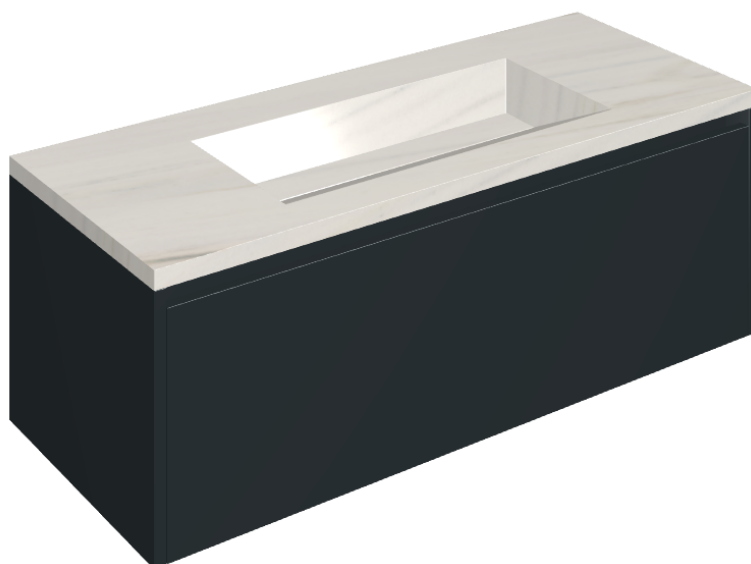

## Washbasin 120 Black

Rivestimento del prodotto  
Charme Extra Lasa  
Matt

I colori e le altre caratteristiche estetiche delle piastrelle presenti nelle illustrazioni presenti sul sito sono puramente indicativi. Guarda sempre i campioni di persona prima dell'acquisto.