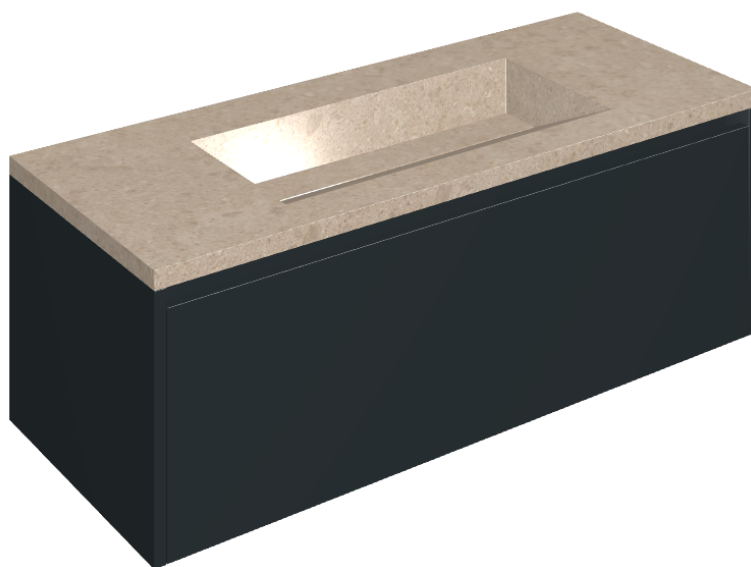

SCHEDA DI CONFIGURAZIONE

Cod. art.: 620810000026

Fly Air

Washbasin 120 Black

Rivestimento del
prodotto

Genesis Venus Cream
Matt

I colori e le altre caratteristiche estetiche delle piastrelle presenti nelle illustrazioni presenti sul sito sono puramente indicativi. Guarda sempre i campioni di persona prima dell'acquisto.