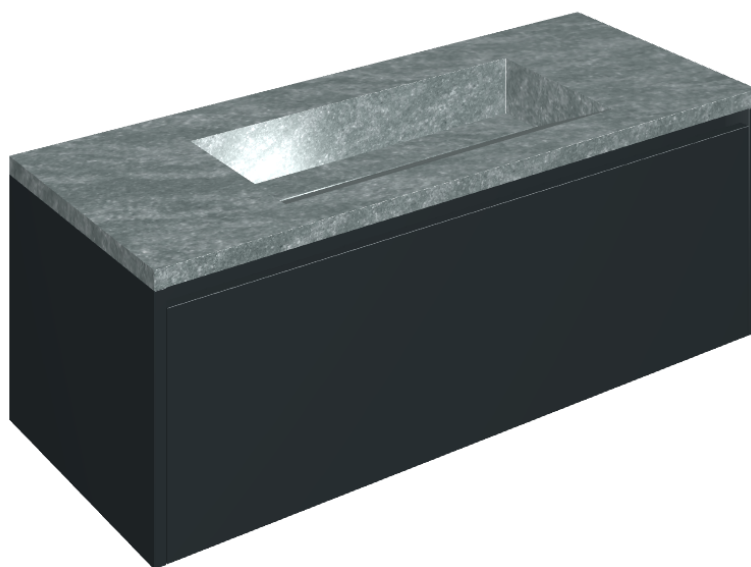

## Washbasin 120 Black

Rivestimento del  
prodotto

Genesis Jupiter Silver  
Matt

I colori e le altre caratteristiche estetiche delle piastrelle presenti nelle illustrazioni presenti sul sito sono puramente indicativi. Guarda sempre i campioni di persona prima dell'acquisto.