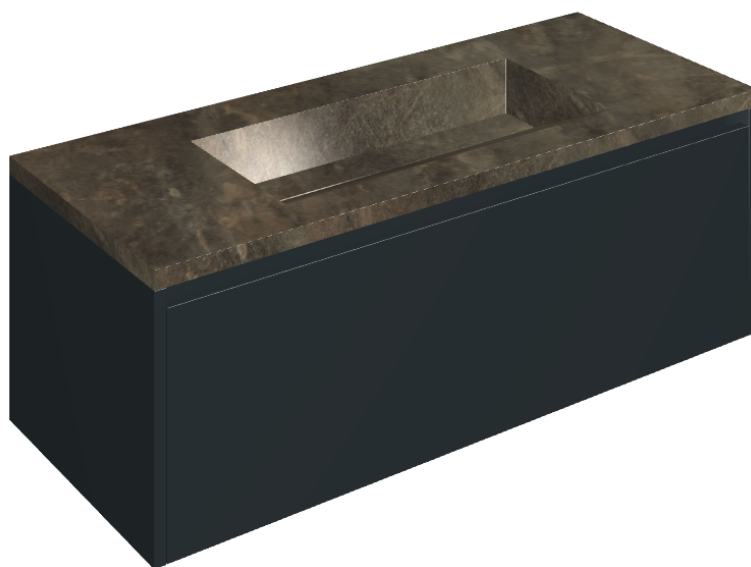

## Washbasin 120 Black

Rivestimento del  
prodotto

Genesis Mercury  
Brown Matt

I colori e le altre caratteristiche estetiche delle piastrelle presenti nelle illustrazioni presenti sul sito sono puramente indicativi. Guarda sempre i campioni di persona prima dell'acquisto.