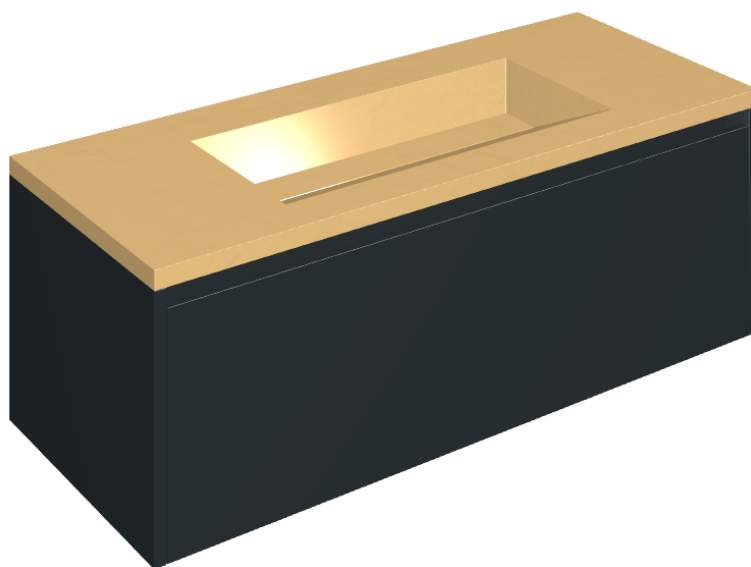

## Washbasin 120 Black

Rivestimento del  
prodotto  
Surface Sun Honed  
Satin

I colori e le altre caratteristiche estetiche delle piastrelle presenti nelle illustrazioni presenti sul sito sono puramente indicativi. Guarda sempre i campioni di persona prima dell'acquisto.