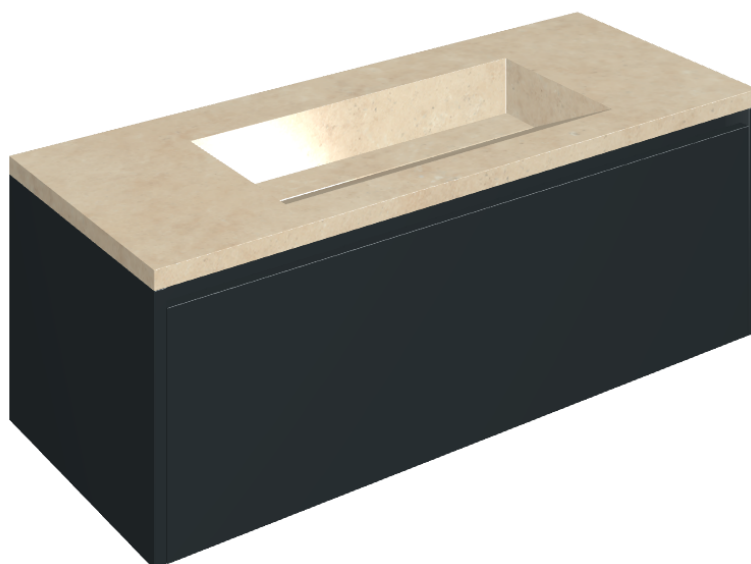

## Washbasin 120 Black

Rivestimento del  
prodotto

Room Beige Stone  
Honed Satin

I colori e le altre caratteristiche estetiche delle piastrelle presenti nelle illustrazioni presenti sul sito sono puramente indicativi. Guarda sempre i campioni di persona prima dell'acquisto.