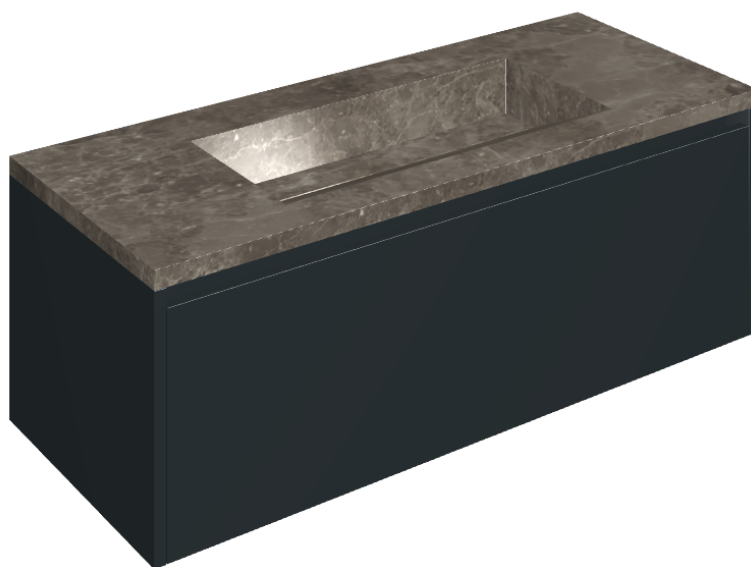

## Washbasin 120 Black

Rivestimento del  
prodotto

Room Grey Stone  
Honed Satin

I colori e le altre caratteristiche estetiche delle piastrelle presenti nelle illustrazioni presenti sul sito sono puramente indicativi. Guarda sempre i campioni di persona prima dell'acquisto.