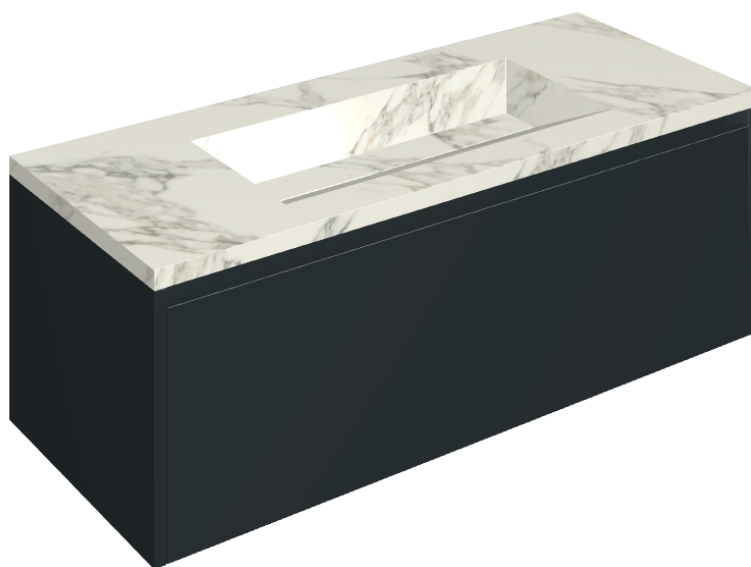

## Washbasin 120 Black

Rivestimento del prodotto

Charme Deluxe Arabescato White Matt

I colori e le altre caratteristiche estetiche delle piastrelle presenti nelle illustrazioni presenti sul sito sono puramente indicativi. Guarda sempre i campioni di persona prima dell'acquisto.