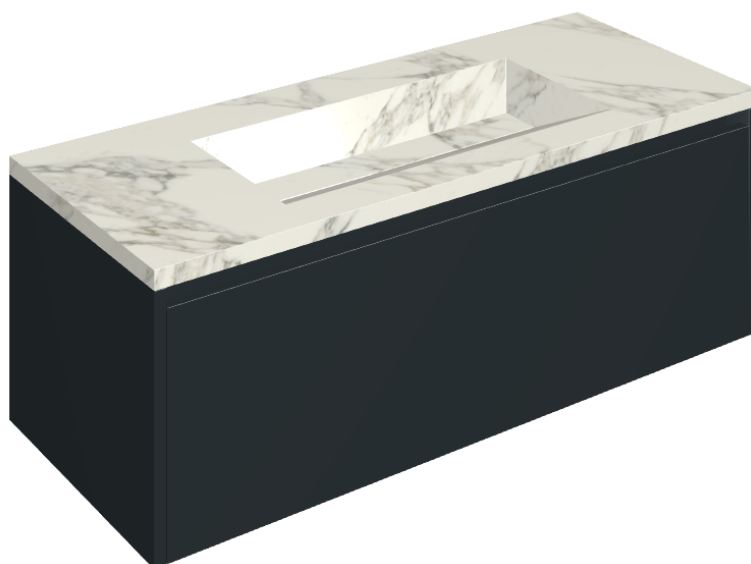

SCHEDA DI CONFIGURAZIONE

Cod. art.: 620810000026

Fly Air

Washbasin 120 Black

Rivestimento del prodotto

Charme Deluxe Arabescato White Matt

I colori e le altre caratteristiche estetiche delle piastrelle presenti nelle illustrazioni presenti sul sito sono puramente indicativi. Guarda sempre i campioni di persona prima dell'acquisto.