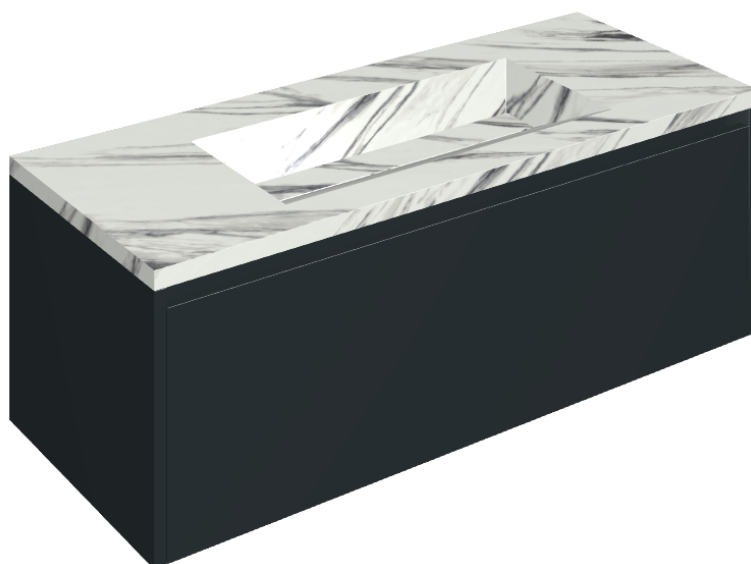

SCHEDA DI CONFIGURAZIONE

Cod. art.: 620810000026

Fly Air

Washbasin 120 Black

Rivestimento del prodotto

Charme Deluxe
Statuario Fantastico
Matt

I colori e le altre caratteristiche estetiche delle piastrelle presenti nelle illustrazioni presenti sul sito sono puramente indicativi. Guarda sempre i campioni di persona prima dell'acquisto.