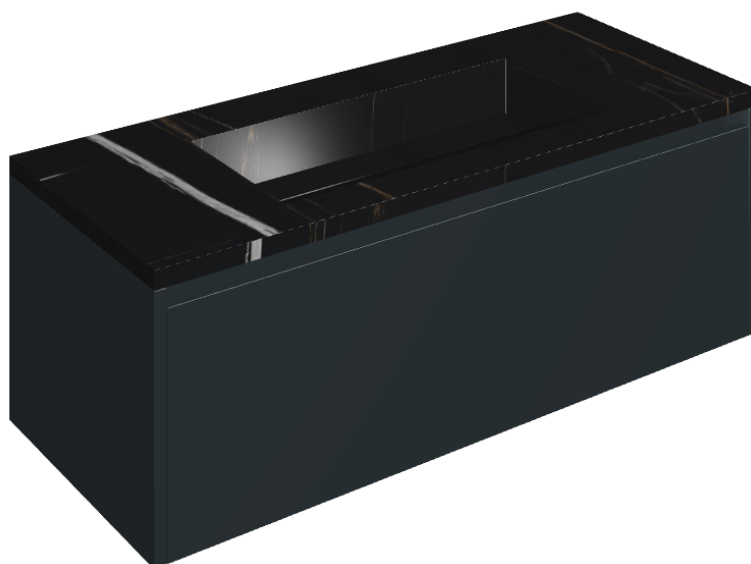

SCHEDA DI CONFIGURAZIONE

Cod. art.: 620810000026

Fly Air

Washbasin 120 Black

Rivestimento del
prodotto

Charme Deluxe
Sahara Noir Matt

I colori e le altre caratteristiche estetiche delle piastrelle presenti nelle illustrazioni presenti sul sito sono puramente indicativi. Guarda sempre i campioni di persona prima dell'acquisto.