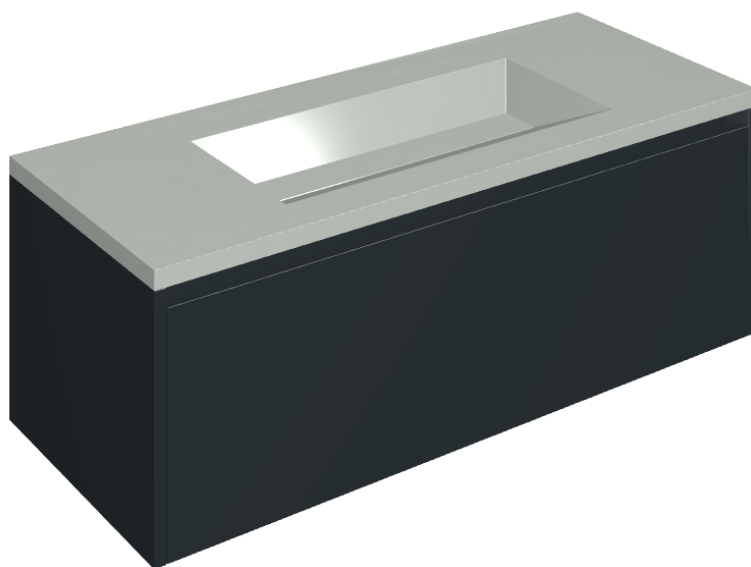

## Washbasin 120 Black

Rivestimento del  
prodotto

Metropolis Glass Sky  
Lux

I colori e le altre caratteristiche estetiche delle piastrelle presenti nelle illustrazioni presenti sul sito sono puramente indicativi. Guarda sempre i campioni di persona prima dell'acquisto.