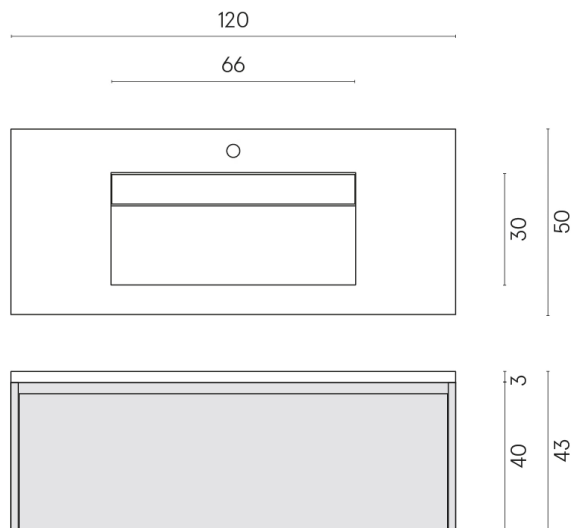

SCHEDA DI CONFIGURAZIONE

Cod. art.: 620810000026

Fly Air

Washbasin 120 Black

Rivestimento del
prodotto

Metropolis Calacatta
Gold Matt

I colori e le altre caratteristiche estetiche delle piastrelle presenti nelle illustrazioni presenti sul sito sono puramente indicativi. Guarda sempre i campioni di persona prima dell'acquisto.

Trova il punto vendita
autorizzato più vicino:

<https://rb.italonceramica.ru/ru/home/dealer/>