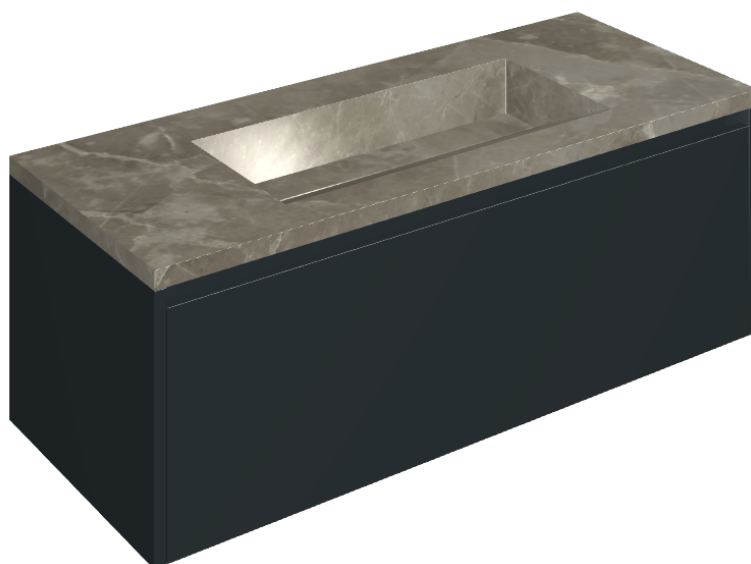

SCHEDA DI CONFIGURAZIONE

Cod. art.: 620810000026

Fly Air

Washbasin 120 Black

Rivestimento del
prodotto

Stellaris Tuscania
Grey Matt

I colori e le altre caratteristiche estetiche delle piastrelle presenti nelle illustrazioni presenti sul sito sono puramente indicativi. Guarda sempre i campioni di persona prima dell'acquisto.