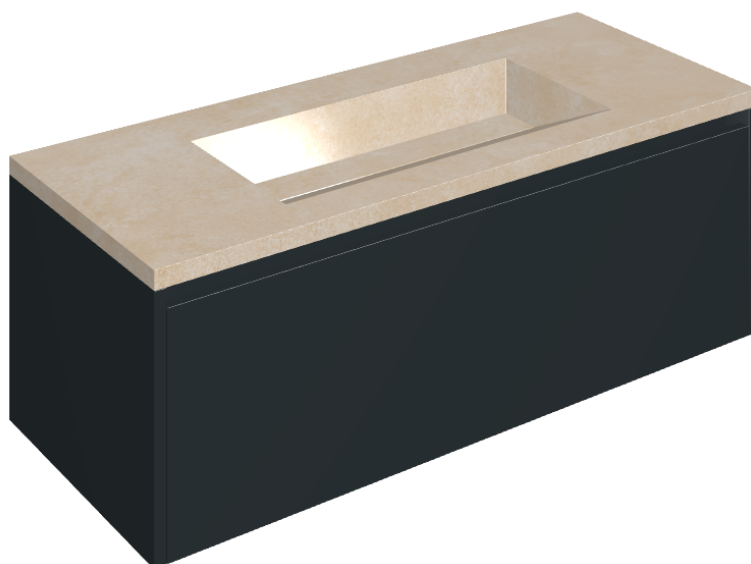

SCHEDA DI CONFIGURAZIONE

Cod. art.: 620810000026

Fly Air

Washbasin 120 Black

Rivestimento del prodotto

Materia Magnesio
Honed Satin

I colori e le altre caratteristiche estetiche delle piastrelle presenti nelle illustrazioni presenti sul sito sono puramente indicativi. Guarda sempre i campioni di persona prima dell'acquisto.