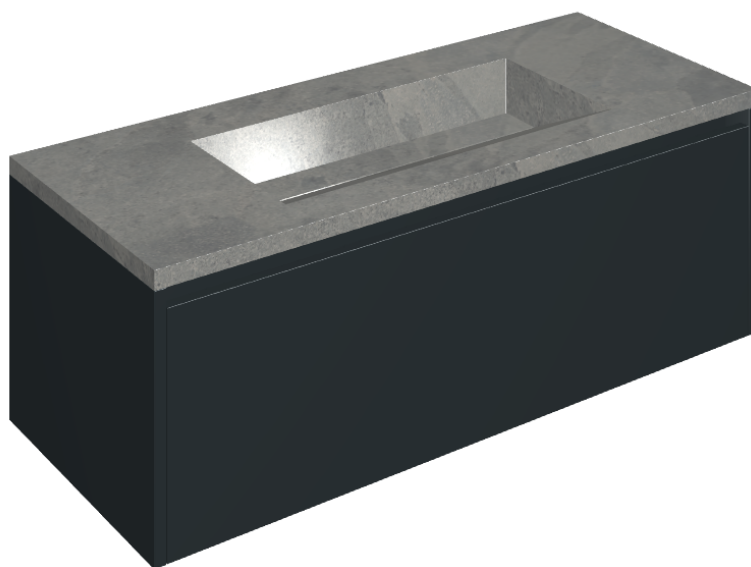

## Washbasin 120 Black

Rivestimento del  
prodotto

Materia Carbonio  
Honed Satin

I colori e le altre caratteristiche estetiche delle piastrelle presenti nelle illustrazioni presenti sul sito sono puramente indicativi. Guarda sempre i campioni di persona prima dell'acquisto.