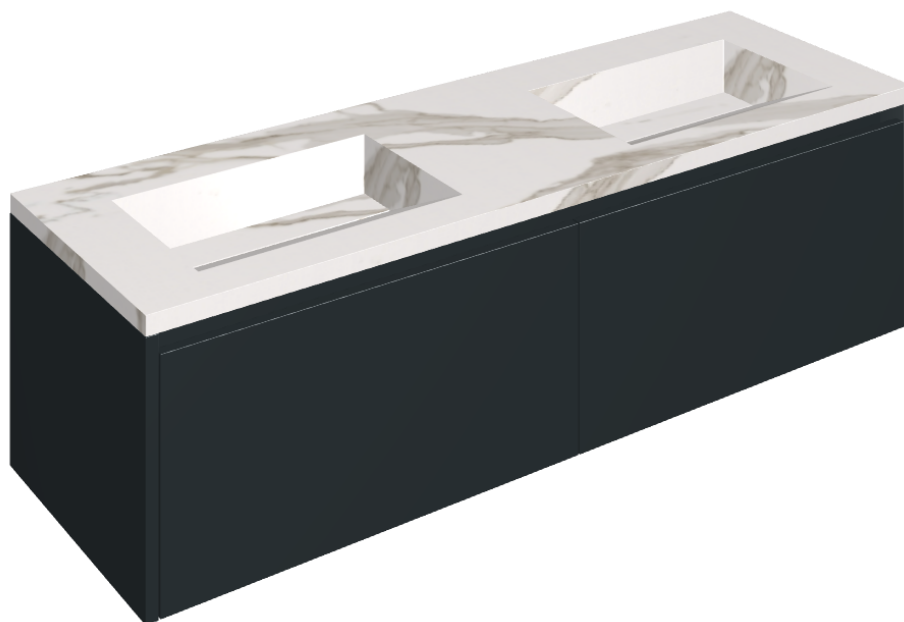

SCHEDA DI CONFIGURAZIONE

Cod. art.: 620810000027

Fly Air

Washbasin Duo 150 Black

Rivestimento del
prodotto

Charme Evo
Calacatta Matt

I colori e le altre caratteristiche estetiche delle piastrelle presenti nelle illustrazioni presenti sul sito sono puramente indicativi. Guarda sempre i campioni di persona prima dell'acquisto.