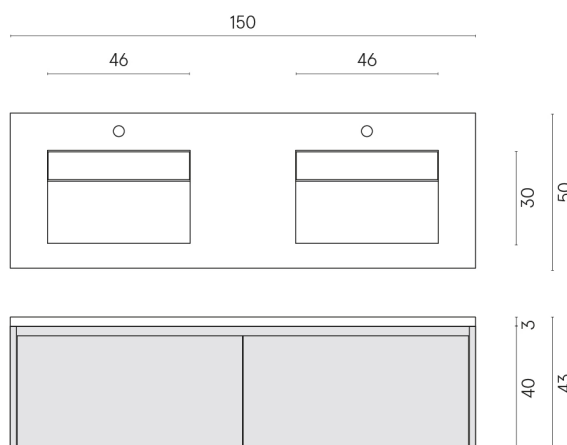

SCHEDA DI CONFIGURAZIONE

Cod. art.: 620810000027

Fly Air

Washbasin Duo 150 Black

Rivestimento del
prodotto
Contempora Pure
Matt

I colori e le altre caratteristiche estetiche delle piastrelle presenti nelle illustrazioni presenti sul sito sono puramente indicativi. Guarda sempre i campioni di persona prima dell'acquisto.