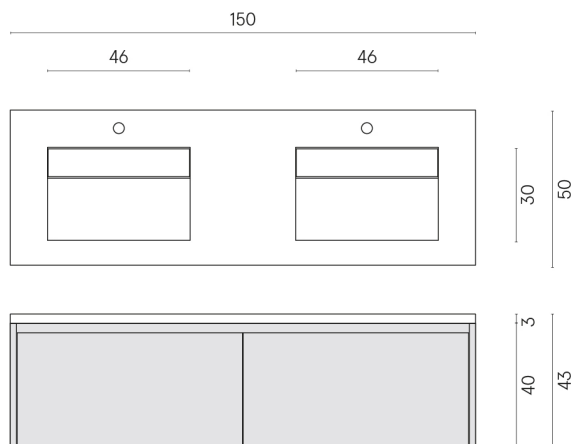

SCHEDA DI CONFIGURAZIONE

Cod. art.: 620810000027

Fly Air

Washbasin Duo 150 Black

Rivestimento del prodotto

Charme Advance
Travertino Romano
Lux

I colori e le altre caratteristiche estetiche delle piastrelle presenti nelle illustrazioni presenti sul sito sono puramente indicativi. Guarda sempre i campioni di persona prima dell'acquisto.