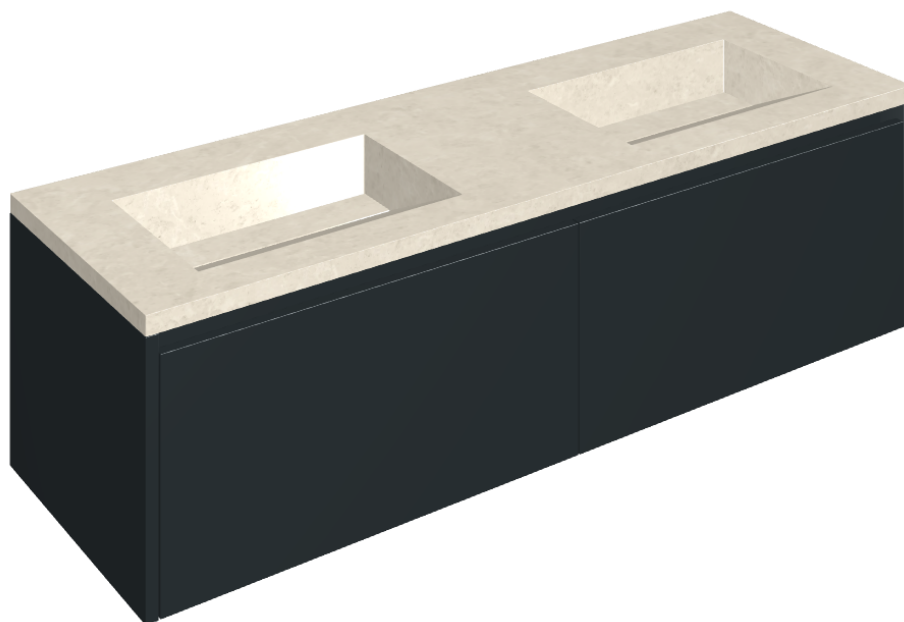

SCHEDA DI CONFIGURAZIONE

Cod. art.: 620810000027

## Washbasin Duo 150 Black

Rivestimento del  
prodotto

Metropolis Royal Ivory  
Matt

I colori e le altre caratteristiche estetiche delle piastrelle presenti nelle illustrazioni presenti sul sito sono puramente indicativi. Guarda sempre i campioni di persona prima dell'acquisto.