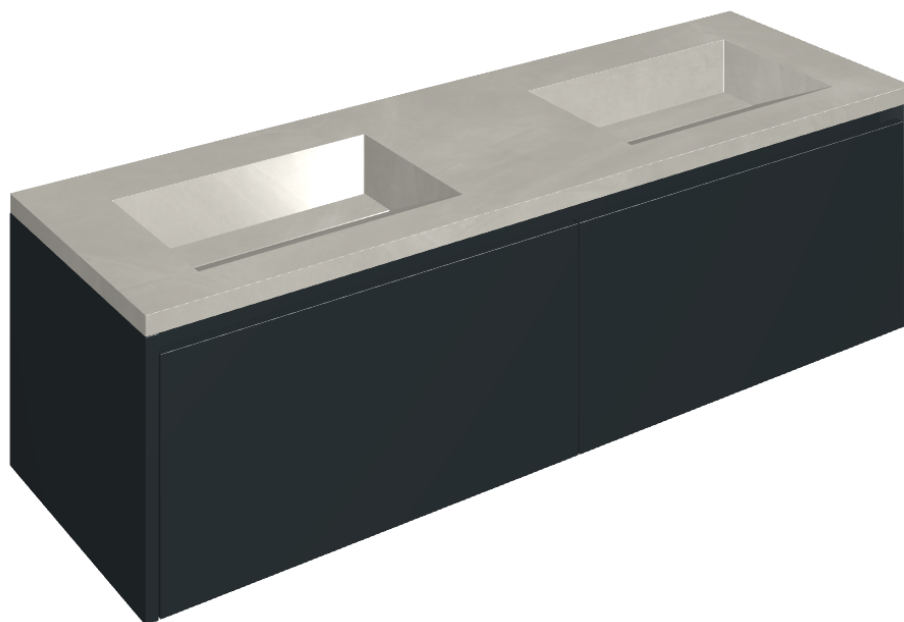

SCHEDA DI CONFIGURAZIONE

Cod. art.: 620810000027

Fly Air

Washbasin Duo 150 Black

Rivestimento del
prodotto

Continuum Silver
Matt

I colori e le altre caratteristiche estetiche delle piastrelle presenti nelle illustrazioni presenti sul sito sono puramente indicativi. Guarda sempre i campioni di persona prima dell'acquisto.