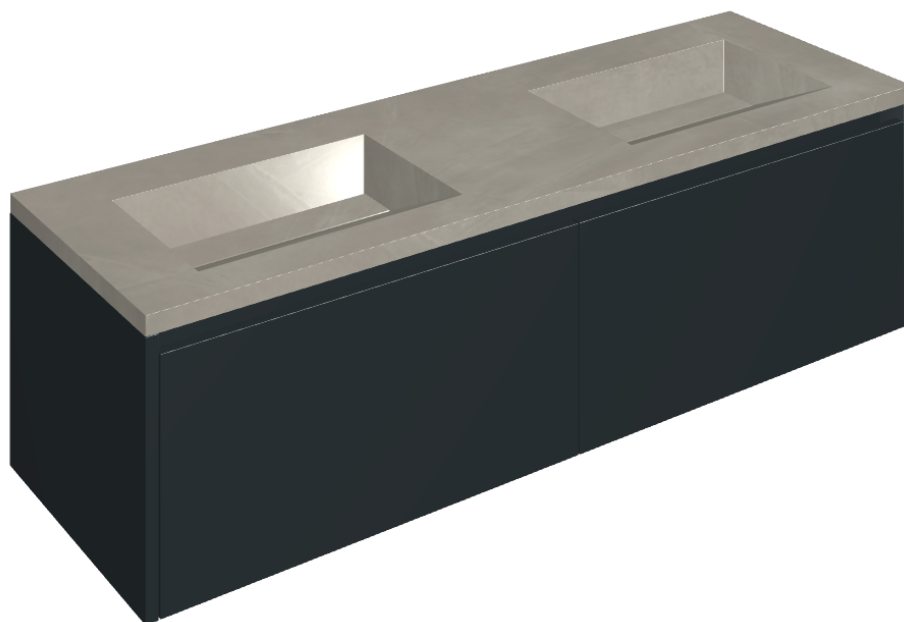

SCHEDA DI CONFIGURAZIONE

Cod. art.: 620810000027

Fly Air

Washbasin Duo 150 Black

Rivestimento del
prodotto

Continuum Iron Matt

I colori e le altre caratteristiche estetiche delle piastrelle presenti nelle illustrazioni presenti sul sito sono puramente indicativi. Guarda sempre i campioni di persona prima dell'acquisto.