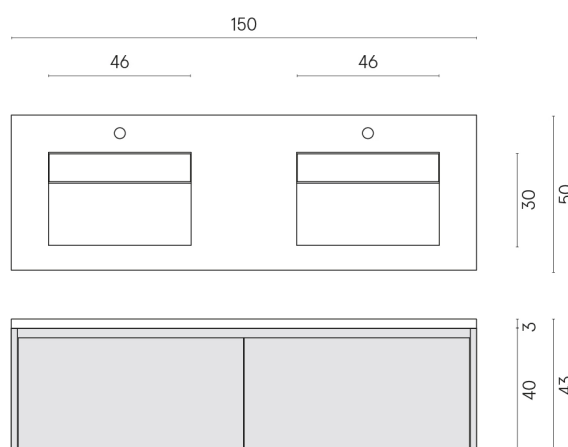

SCHEDA DI CONFIGURAZIONE

Cod. art.: 620810000027

Fly Air

Washbasin Duo 150 Black

Rivestimento del
prodotto

Continuum Iron Matt

I colori e le altre caratteristiche estetiche delle piastrelle presenti nelle illustrazioni presenti sul sito sono puramente indicativi. Guarda sempre i campioni di persona prima dell'acquisto.