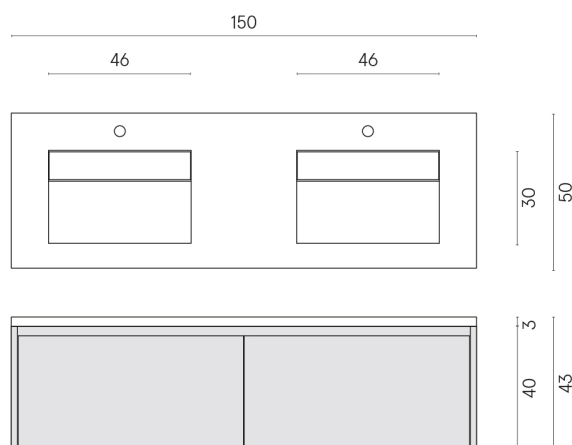

SCHEDA DI CONFIGURAZIONE

Cod. art.: 620810000027

Fly Air

Washbasin Duo 150 Black

Rivestimento del
prodotto

Continuum Brass
Gold Honed

I colori e le altre caratteristiche estetiche delle piastrelle presenti nelle illustrazioni presenti sul sito sono puramente indicativi. Guarda sempre i campioni di persona prima dell'acquisto.