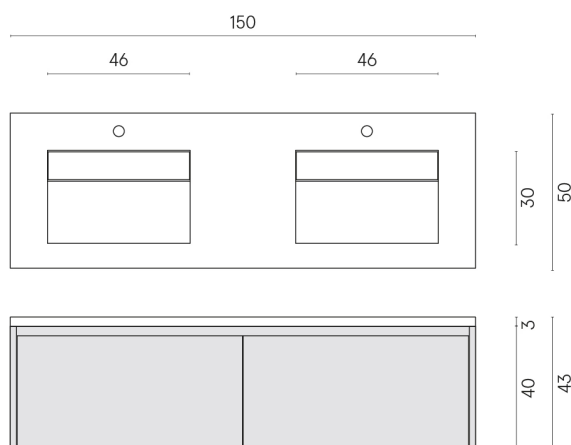

SCHEDA DI CONFIGURAZIONE

Cod. art.: 620810000027

Fly Air

Washbasin Duo 150 Black

Rivestimento del
prodotto

Eternum Volcano
Matt

I colori e le altre caratteristiche estetiche delle piastrelle presenti nelle illustrazioni presenti sul sito sono puramente indicativi. Guarda sempre i campioni di persona prima dell'acquisto.