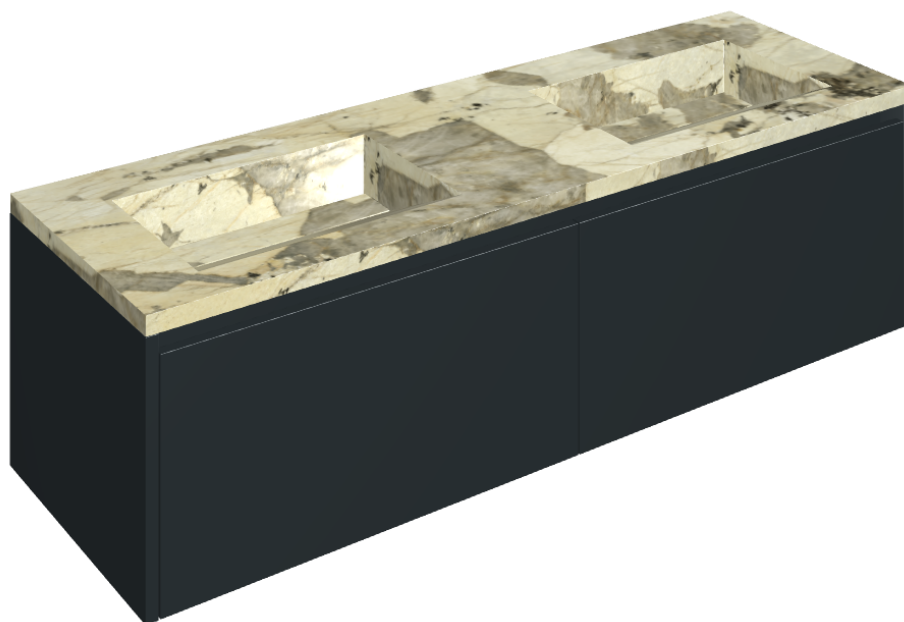

SCHEDA DI CONFIGURAZIONE

Cod. art.: 620810000027

Fly Air

Washbasin Duo 150 Black

Rivestimento del
prodotto

Eternum Volcano
Matt

I colori e le altre caratteristiche estetiche delle piastrelle presenti nelle illustrazioni presenti sul sito sono puramente indicativi. Guarda sempre i campioni di persona prima dell'acquisto.