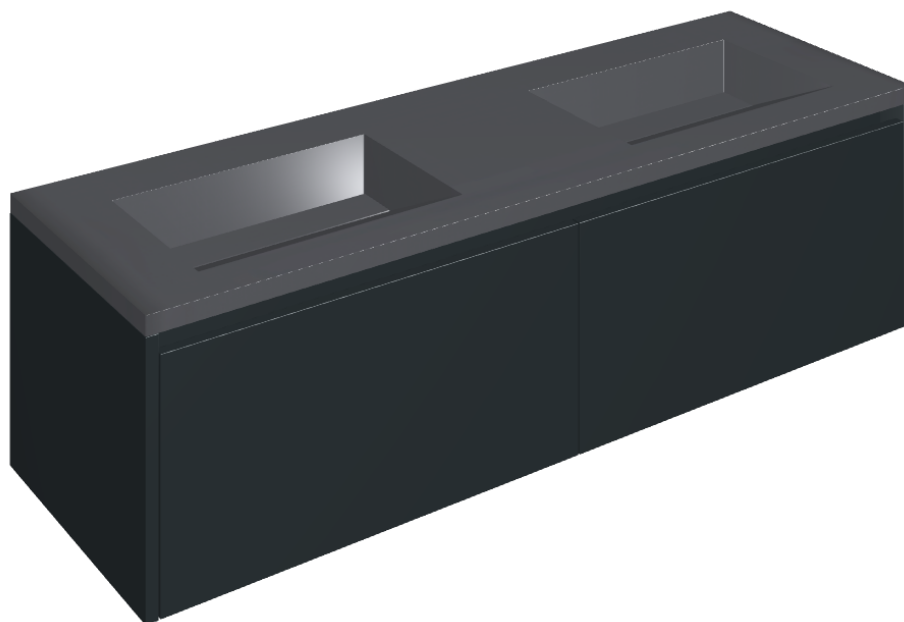

SCHEDA DI CONFIGURAZIONE

Cod. art.: 620810000027

Fly Air

Washbasin Duo 150 Black

Rivestimento del
prodotto
Eternum Glass Avio
Lux

I colori e le altre caratteristiche estetiche delle piastrelle presenti nelle illustrazioni presenti sul sito sono puramente indicativi. Guarda sempre i campioni di persona prima dell'acquisto.