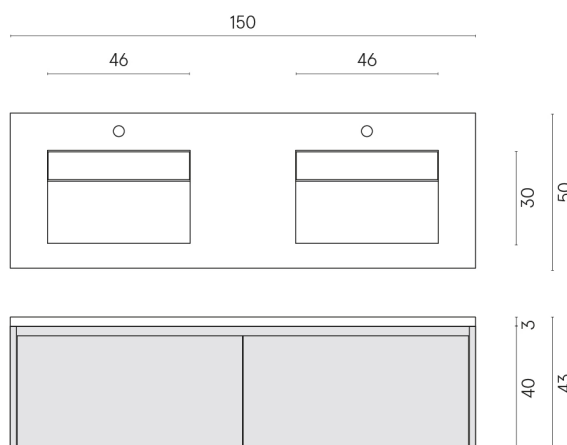

SCHEDA DI CONFIGURAZIONE

Cod. art.: 620810000027

Fly Air

Washbasin Duo 150 Black

Rivestimento del
prodotto
Surface Steel Matt

I colori e le altre caratteristiche estetiche delle piastrelle presenti nelle illustrazioni presenti sul sito sono puramente indicativi. Guarda sempre i campioni di persona prima dell'acquisto.