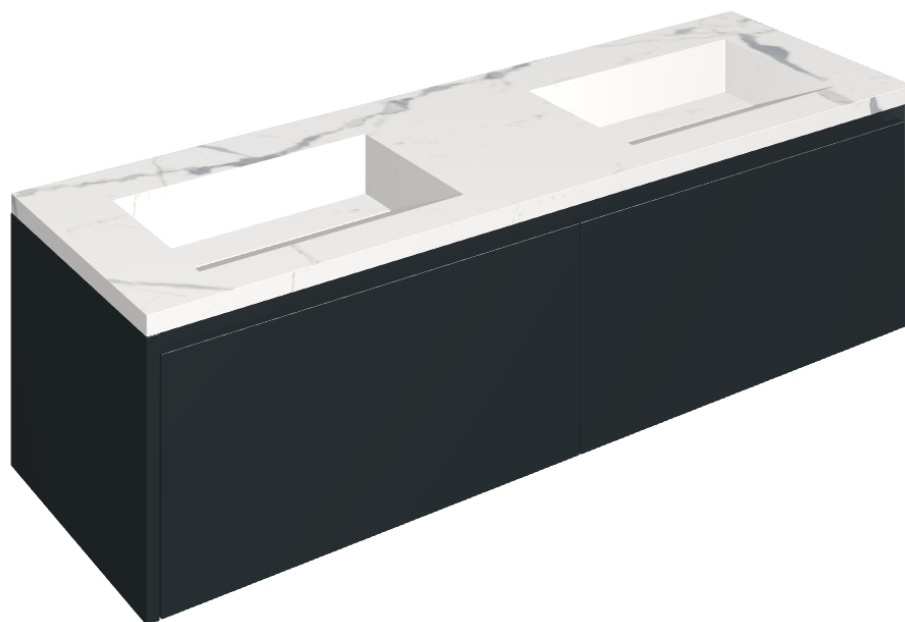

SCHEDA DI CONFIGURAZIONE

Cod. art.:

620810000027

## Washbasin Duo 150 Black

Rivestimento del  
prodotto

Stellaris Statuario  
White Matt

I colori e le altre caratteristiche estetiche delle piastrelle presenti nelle illustrazioni presenti sul sito sono puramente indicativi. Guarda sempre i campioni di persona prima dell'acquisto.