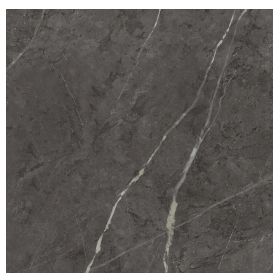

SCHEDA DI CONFIGURAZIONE

Cod. art.: 620810000029

Cube Air

Washbasin 50 Black

Rivestimento del
prodotto

Charme Evo Antracite
Matt

I colori e le altre caratteristiche estetiche delle piastrelle presenti nelle illustrazioni presenti sul sito sono puramente indicativi. Guarda sempre i campioni di persona prima dell'acquisto.