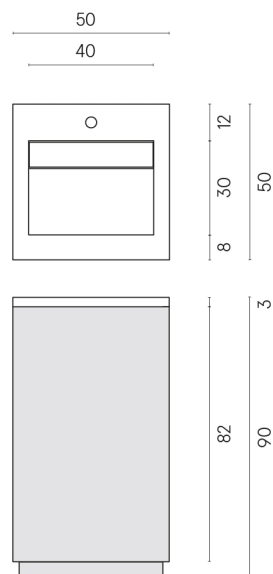

SCHEDA DI CONFIGURAZIONE

Cod. art.: 620810000029

Cube Air

Washbasin 50 Black

Rivestimento del
prodotto

Charme Evo Antracite
Matt

I colori e le altre caratteristiche estetiche delle piastrelle presenti nelle illustrazioni presenti sul sito sono puramente indicativi. Guarda sempre i campioni di persona prima dell'acquisto.