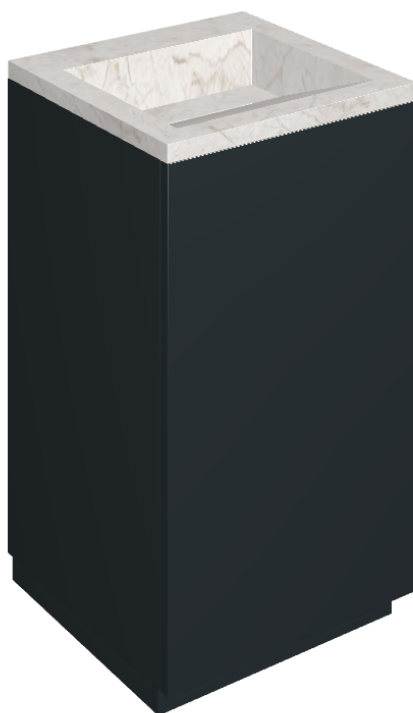

SCHEDA DI CONFIGURAZIONE

Cod. art.:

620810000029

Cube Air

Washbasin 50 Black

Rivestimento del
prodotto

Contempora Pure
Honed Satin

I colori e le altre caratteristiche estetiche delle piastrelle presenti nelle illustrazioni presenti sul sito sono puramente indicativi. Guarda sempre i campioni di persona prima dell'acquisto.