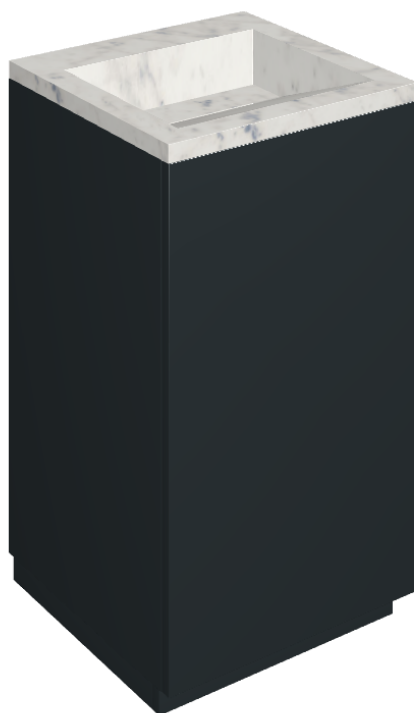

Cod. art.:

620810000029

Cube Air

Washbasin 50 Black

Rivestimento del
prodotto

Charme Extra Carrara
Matt

I colori e le altre caratteristiche estetiche delle piastrelle presenti nelle illustrazioni presenti sul sito sono puramente indicativi. Guarda sempre i campioni di persona prima dell'acquisto.