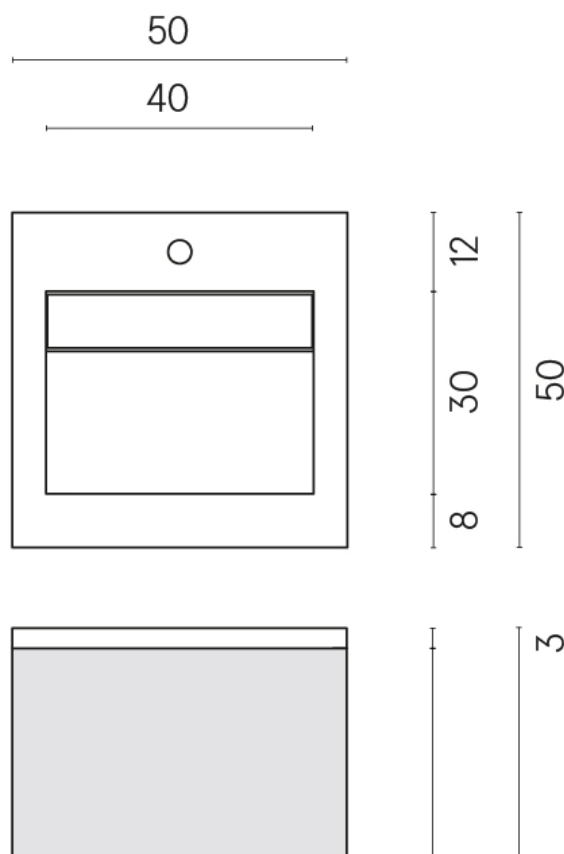

SCHEDA DI CONFIGURAZIONE

Cod. art.: 620810000029

Cube Air

Washbasin 50 Black

Rivestimento del
prodotto

Genesis Jupiter Silver
Matt

I colori e le altre caratteristiche estetiche delle piastrelle presenti nelle illustrazioni presenti sul sito sono puramente indicativi. Guarda sempre i campioni di persona prima dell'acquisto.