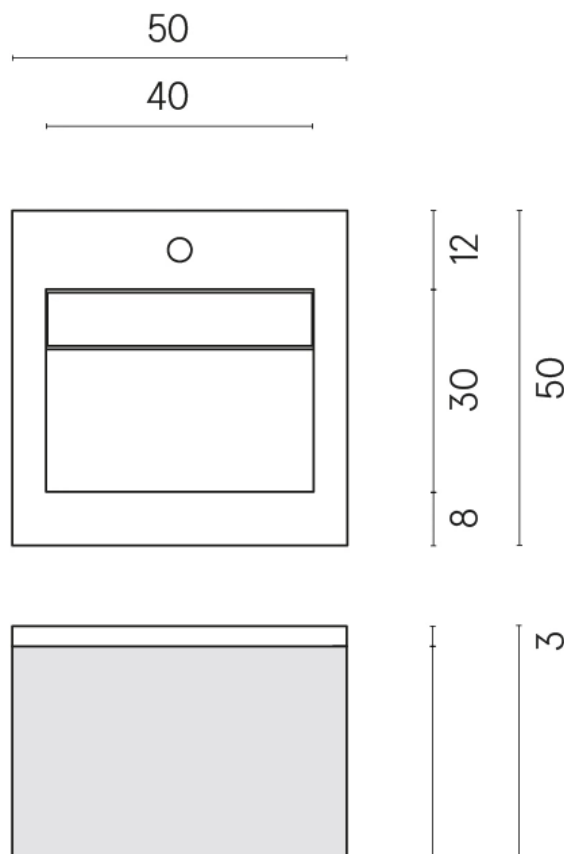

SCHEDA DI CONFIGURAZIONE

Cod. art.: 620810000029

Cube Air

Washbasin 50 Black

Rivestimento del
prodotto
Room White Stone
Honed Satin

I colori e le altre caratteristiche estetiche delle piastrelle presenti nelle illustrazioni presenti sul sito sono puramente indicativi. Guarda sempre i campioni di persona prima dell'acquisto.