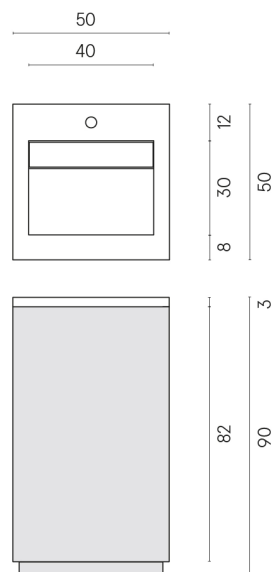

SCHEDA DI CONFIGURAZIONE

Cod. art.: 620810000029

Cube Air

Washbasin 50 Black

Rivestimento del
prodotto
Millennium Iron Matt

I colori e le altre caratteristiche estetiche delle piastrelle presenti nelle illustrazioni presenti sul sito sono puramente indicativi. Guarda sempre i campioni di persona prima dell'acquisto.