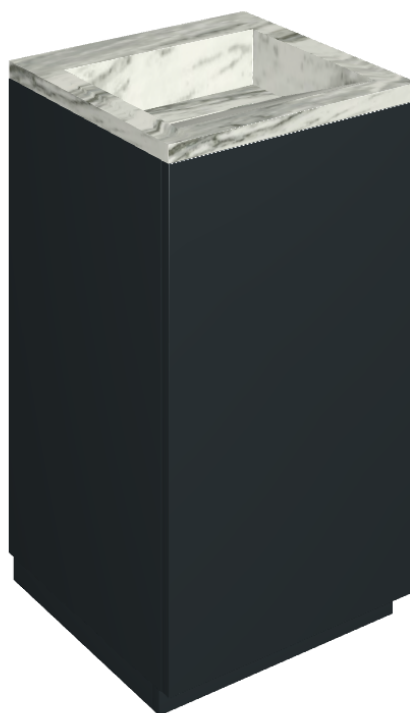

# Cube Air

## Washbasin 50 Black

**Rivestimento del prodotto**

Skyfall Bianco  
Paradiso Matt

I colori e le altre caratteristiche estetiche delle piastrelle presenti nelle illustrazioni presenti sul sito sono puramente indicativi. Guarda sempre i campioni di persona prima dell'acquisto.