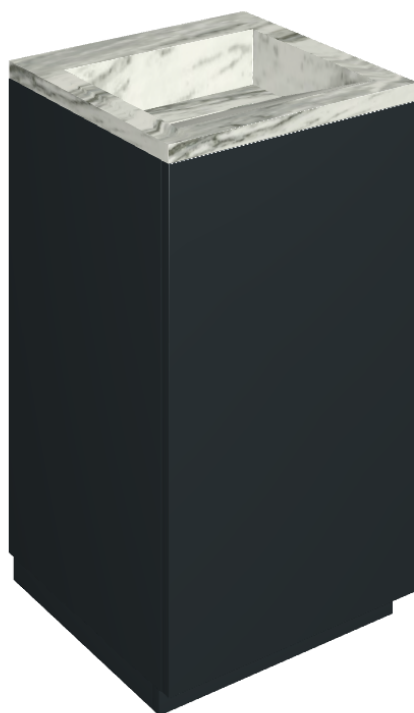

SCHEDA DI CONFIGURAZIONE

Cod. art.: 620810000029

Cube Air

Washbasin 50 Black

Rivestimento del
prodotto

Skyfall Bianco
Paradiso Matt

I colori e le altre caratteristiche estetiche delle piastrelle presenti nelle illustrazioni presenti sul sito sono puramente indicativi. Guarda sempre i campioni di persona prima dell'acquisto.

**Trova il punto vendita
autorizzato più vicino:**

<https://rb.italonceramica.ru/ru/home/dealer/>