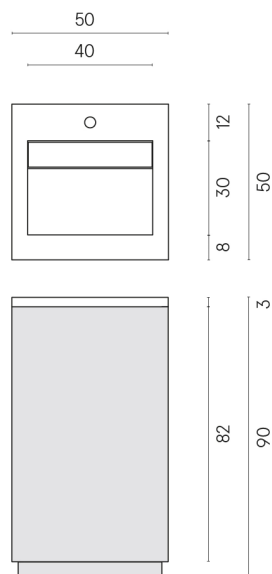

SCHEDA DI CONFIGURAZIONE

Cod. art.: 620810000029

Cube Air

Washbasin 50 Black

Rivestimento del
prodotto

Charme Deluxe Grigio
Orobico Matt

I colori e le altre caratteristiche estetiche delle piastrelle presenti nelle illustrazioni presenti sul sito sono puramente indicativi. Guarda sempre i campioni di persona prima dell'acquisto.