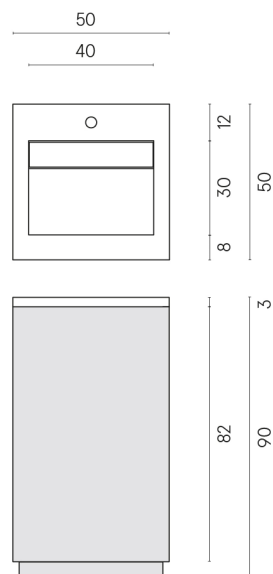

SCHEDA DI CONFIGURAZIONE

Cod. art.: 620810000029

Cube Air

Washbasin 50 Black

Rivestimento del
prodotto

Charme Deluxe Grigio
Orobico Matt

I colori e le altre caratteristiche estetiche delle piastrelle presenti nelle illustrazioni presenti sul sito sono puramente indicativi. Guarda sempre i campioni di persona prima dell'acquisto.