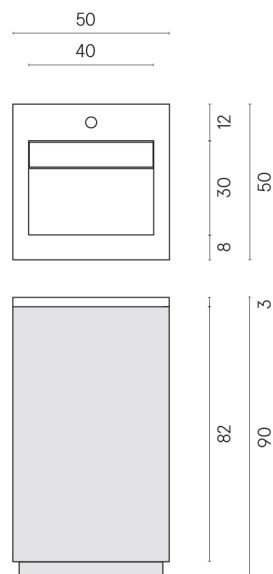

SCHEDA DI CONFIGURAZIONE

Cod. art.: 620810000029

Cube Air

Washbasin 50 Black

Rivestimento del
prodotto
Terraviva Moon Matt

I colori e le altre caratteristiche estetiche delle piastrelle presenti nelle illustrazioni presenti sul sito sono puramente indicativi. Guarda sempre i campioni di persona prima dell'acquisto.