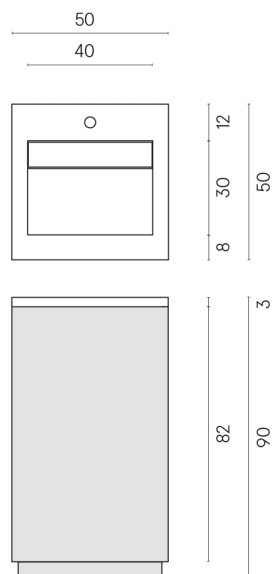

SCHEDA DI CONFIGURAZIONE

Cod. art.: 620810000029

Cube Air

Washbasin 50 Black

Rivestimento del
prodotto
Terraviva Dark Matt

I colori e le altre caratteristiche estetiche delle piastrelle presenti nelle illustrazioni presenti sul sito sono puramente indicativi. Guarda sempre i campioni di persona prima dell'acquisto.