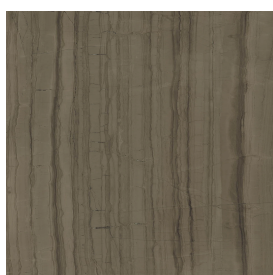

Cod. art.:

620810000029

Cube Air

Washbasin 50 Black

Rivestimento del
prodotto

Charme Advance
Elegant Brown Lux

I colori e le altre caratteristiche estetiche delle piastrelle presenti nelle illustrazioni presenti sul sito sono puramente indicativi. Guarda sempre i campioni di persona prima dell'acquisto.