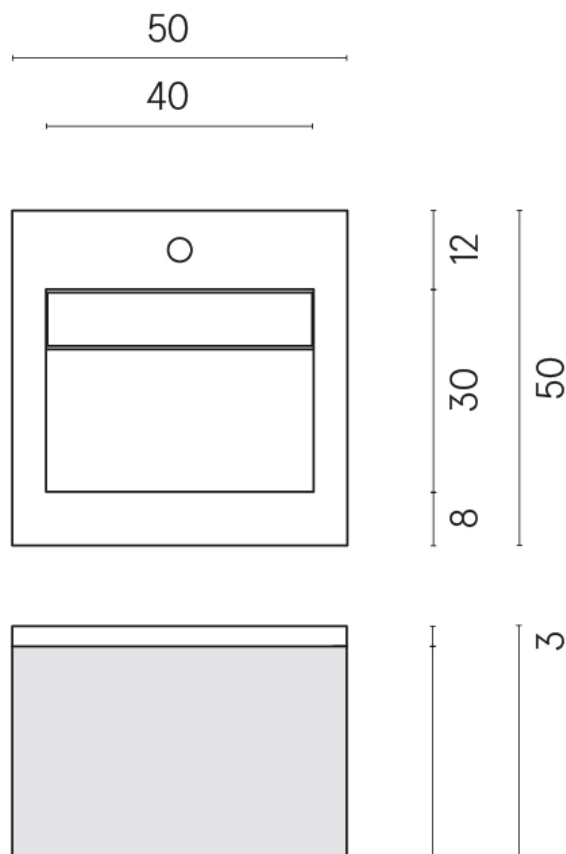

SCHEDA DI CONFIGURAZIONE

Cod. art.: 620810000029

Cube Air

Washbasin 50 Black

Rivestimento del
prodotto

Metropolis Glass Sand
Lux

I colori e le altre caratteristiche estetiche delle piastrelle presenti nelle illustrazioni presenti sul sito sono puramente indicativi. Guarda sempre i campioni di persona prima dell'acquisto.