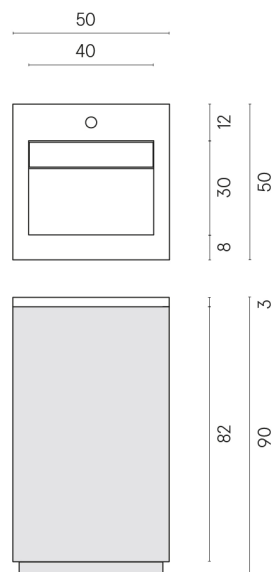

SCHEDA DI CONFIGURAZIONE

Cod. art.: 620810000029

Cube Air

Washbasin 50 Black

Rivestimento del
prodotto

Metropolis Glass
Powder Lux

I colori e le altre caratteristiche estetiche delle piastrelle presenti nelle illustrazioni presenti sul sito sono puramente indicativi. Guarda sempre i campioni di persona prima dell'acquisto.