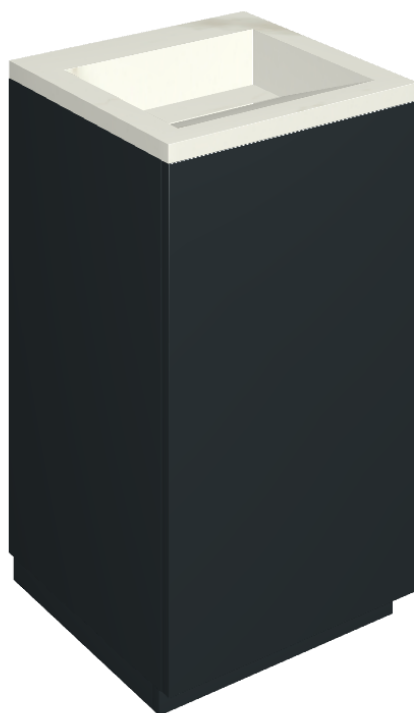

# Cube Air

Washbasin 50 Black

Rivestimento del  
prodotto

Metropolis Calacatta  
Gold Matt

I colori e le altre caratteristiche estetiche delle piastrelle presenti nelle illustrazioni presenti sul sito sono puramente indicativi. Guarda sempre i campioni di persona prima dell'acquisto.