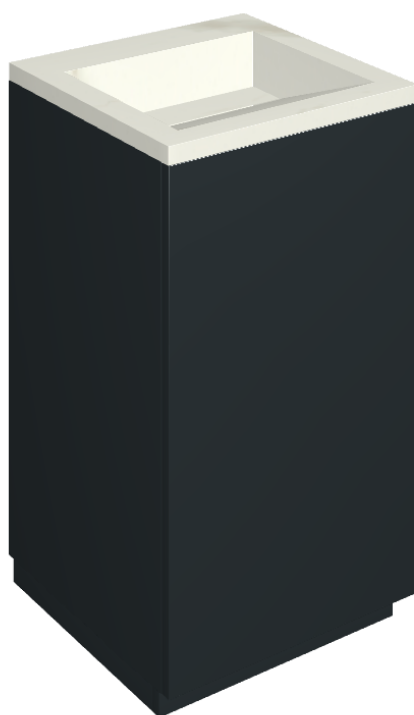

Cod. art.:

620810000029

Cube Air

Washbasin 50 Black

Rivestimento del
prodotto

Metropolis Calacatta
Gold Matt

I colori e le altre caratteristiche estetiche delle piastrelle presenti nelle illustrazioni presenti sul sito sono puramente indicativi. Guarda sempre i campioni di persona prima dell'acquisto.