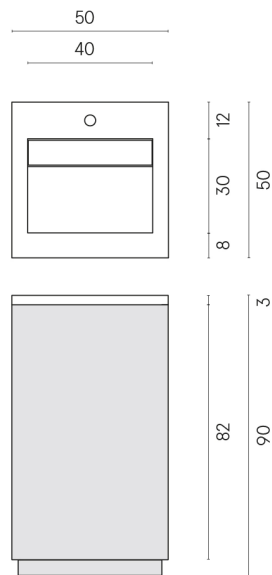

SCHEDA DI CONFIGURAZIONE

Cod. art.:

620810000029

Cube Air

Washbasin 50 Black

Rivestimento del
prodotto

Metropolis Royal Ivory
Matt

I colori e le altre caratteristiche estetiche delle piastrelle presenti nelle illustrazioni presenti sul sito sono puramente indicativi. Guarda sempre i campioni di persona prima dell'acquisto.