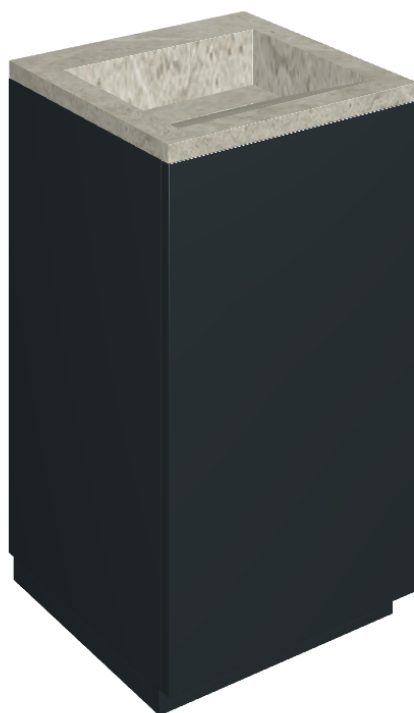

SCHEDA DI CONFIGURAZIONE

Cod. art.:

620810000029

# Cube Air

Washbasin 50 Black

Rivestimento del  
prodotto

Metropolis Absolut  
Silver Matt

I colori e le altre caratteristiche estetiche delle piastrelle presenti nelle illustrazioni presenti sul sito sono puramente indicativi. Guarda sempre i campioni di persona prima dell'acquisto.