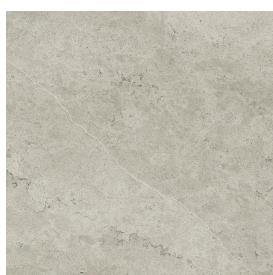

# Cube Air

Washbasin 50 Black

Rivestimento del  
prodotto

Metropolis Absolut  
Silver Matt

I colori e le altre caratteristiche estetiche delle piastrelle presenti nelle illustrazioni presenti sul sito sono puramente indicativi. Guarda sempre i campioni di persona prima dell'acquisto.