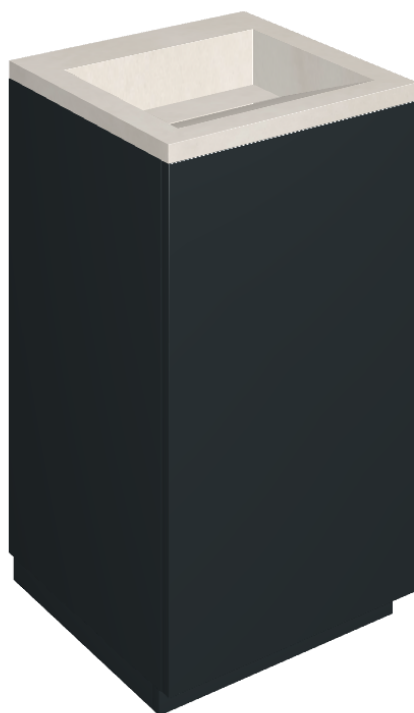

Cod. art.:

620810000029

Cube Air

Washbasin 50 Black

Rivestimento del
prodotto

Continuum Polar Matt

I colori e le altre caratteristiche estetiche delle piastrelle presenti nelle illustrazioni presenti sul sito sono puramente indicativi. Guarda sempre i campioni di persona prima dell'acquisto.