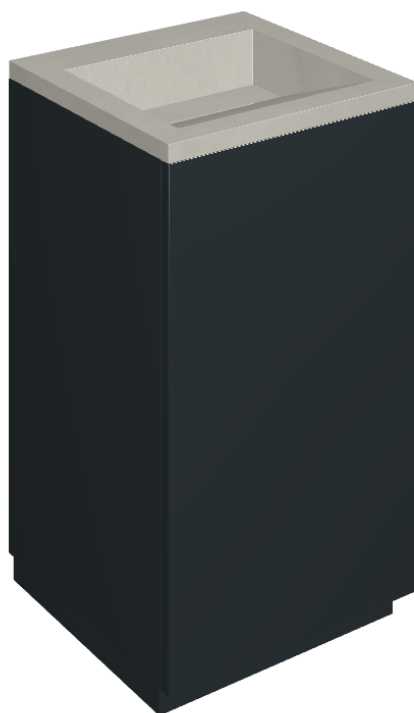

SCHEDA DI CONFIGURAZIONE

Cod. art.: 620810000029

Cube Air

Washbasin 50 Black

Rivestimento del
prodotto

Continuum Silver
Matt

I colori e le altre caratteristiche estetiche delle piastrelle presenti nelle illustrazioni presenti sul sito sono puramente indicativi. Guarda sempre i campioni di persona prima dell'acquisto.