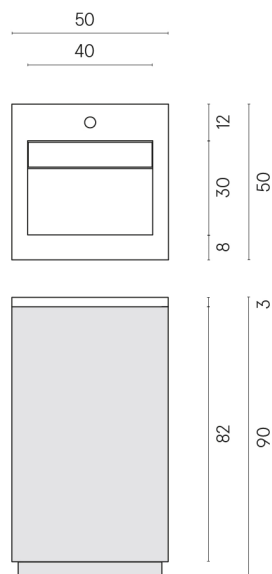

SCHEDA DI CONFIGURAZIONE

Cod. art.: 620810000029

Cube Air

Washbasin 50 Black

Rivestimento del
prodotto

Continuum Silver
Matt

I colori e le altre caratteristiche estetiche delle piastrelle presenti nelle illustrazioni presenti sul sito sono puramente indicativi. Guarda sempre i campioni di persona prima dell'acquisto.