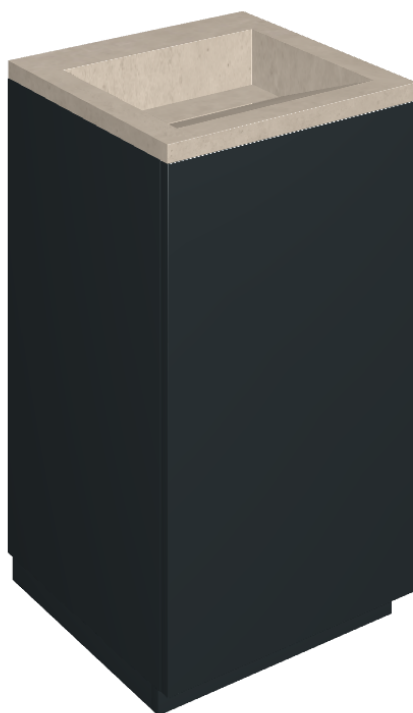

Cod. art.:

620810000029

Cube Air

Washbasin 50 Black

Rivestimento del
prodotto

Eternum Cream Matt

I colori e le altre caratteristiche estetiche delle piastrelle presenti nelle illustrazioni presenti sul sito sono puramente indicativi. Guarda sempre i campioni di persona prima dell'acquisto.