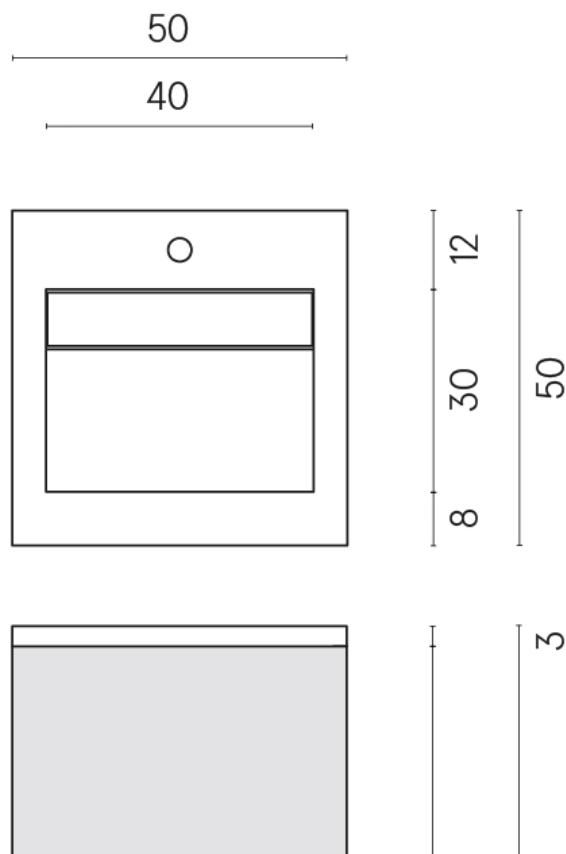

SCHEDA DI CONFIGURAZIONE

Cod. art.: 620810000029

Cube Air

Washbasin 50 Black

Rivestimento del
prodotto
Eternum Gold Matt

I colori e le altre caratteristiche estetiche delle piastrelle presenti nelle illustrazioni presenti sul sito sono puramente indicativi. Guarda sempre i campioni di persona prima dell'acquisto.