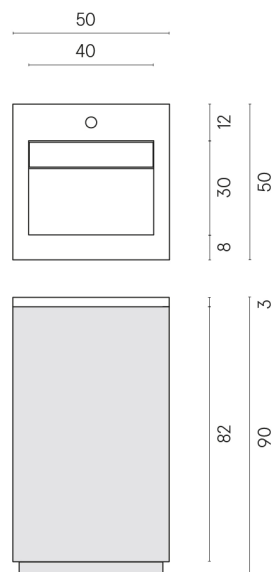

SCHEDA DI CONFIGURAZIONE

Cod. art.:

620810000029

Cube Air

Washbasin 50 Black

Rivestimento del
prodotto

Eternum Gold Matt

I colori e le altre caratteristiche estetiche delle piastrelle presenti nelle illustrazioni presenti sul sito sono puramente indicativi. Guarda sempre i campioni di persona prima dell'acquisto.

**Trova il punto vendita
autorizzato più vicino:**

<https://rb.italonceramica.ru/ru/home/dealer/>

ITALON HOME

© COPYRIGHT ITALON - АО Керамогранитный завод 142800, Россия, Московская область, г. Ступино, Староситненское шоссе, вл. 32 - Тел. +7 495 2251322 / Факс +7 495 2251346