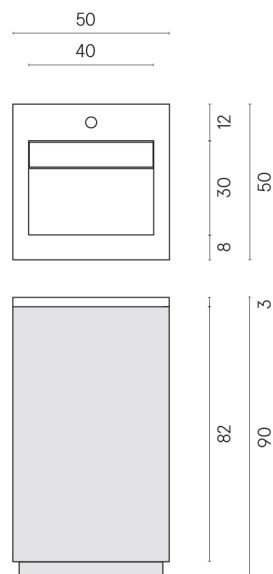

SCHEDA DI CONFIGURAZIONE

Cod. art.: 620810000029

Cube Air

Washbasin 50 Black

Rivestimento del
prodotto
Eternum Coffee Matt

I colori e le altre caratteristiche estetiche delle piastrelle presenti nelle illustrazioni presenti sul sito sono puramente indicativi. Guarda sempre i campioni di persona prima dell'acquisto.