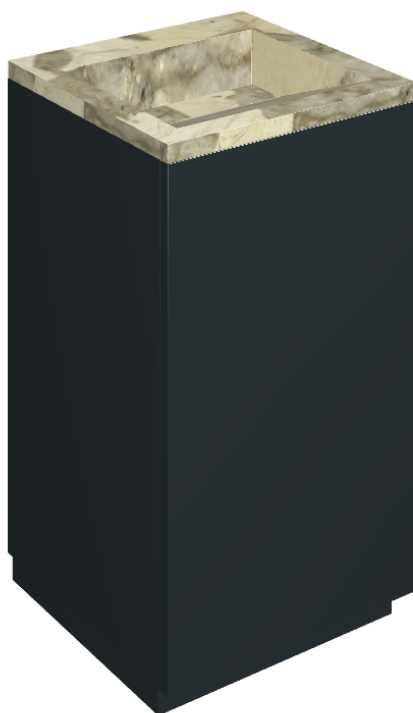

SCHEDA DI CONFIGURAZIONE

Cod. art.: 620810000029

Cube Air

Washbasin 50 Black

Rivestimento del prodotto

Eternum Volcano Matt

I colori e le altre caratteristiche estetiche delle piastrelle presenti nelle illustrazioni presenti sul sito sono puramente indicativi. Guarda sempre i campioni di persona prima dell'acquisto.