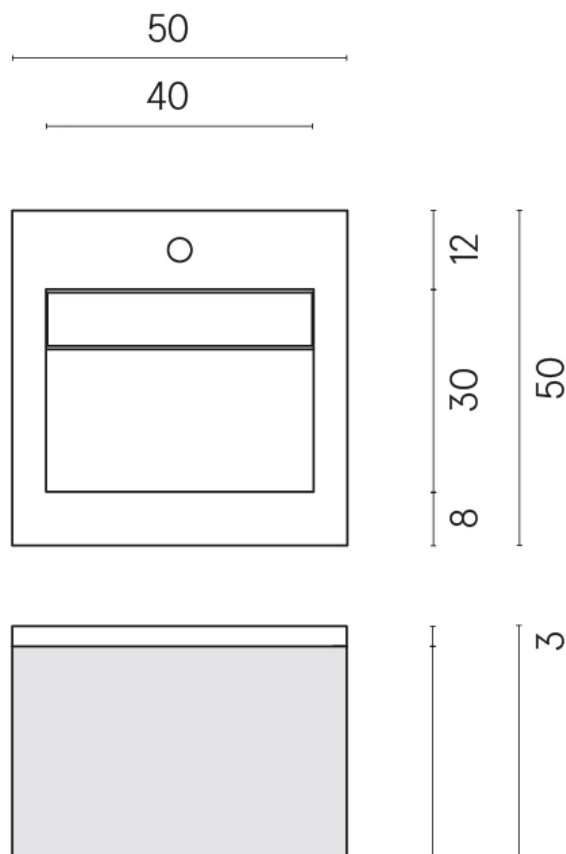

SCHEDA DI CONFIGURAZIONE

Cod. art.: 620810000029

Cube Air

Washbasin 50 Black

Rivestimento del prodotto

Eternum Volcano Matt

I colori e le altre caratteristiche estetiche delle piastrelle presenti nelle illustrazioni presenti sul sito sono puramente indicativi. Guarda sempre i campioni di persona prima dell'acquisto.