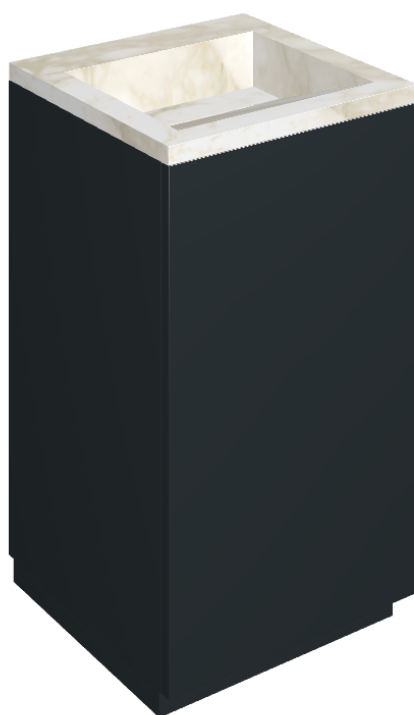

SCHEDA DI CONFIGURAZIONE

Cod. art.: 620810000029

Cube Air

Washbasin 50 Black

Rivestimento del
prodotto
Eternum Carrara Lux

I colori e le altre caratteristiche estetiche delle piastrelle presenti nelle illustrazioni presenti sul sito sono puramente indicativi. Guarda sempre i campioni di persona prima dell'acquisto.