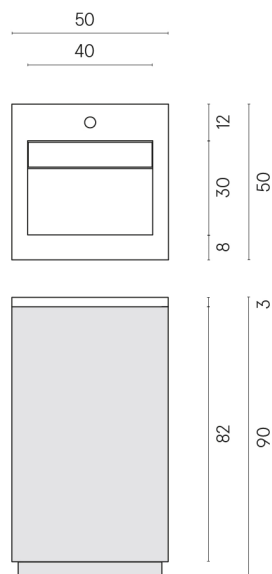

SCHEDA DI CONFIGURAZIONE

Cod. art.: 620810000029

Cube Air

Washbasin 50 Black

Rivestimento del
prodotto

Stellaris Elegant Silver
Matt

I colori e le altre caratteristiche estetiche delle piastrelle presenti nelle illustrazioni presenti sul sito sono puramente indicativi. Guarda sempre i campioni di persona prima dell'acquisto.